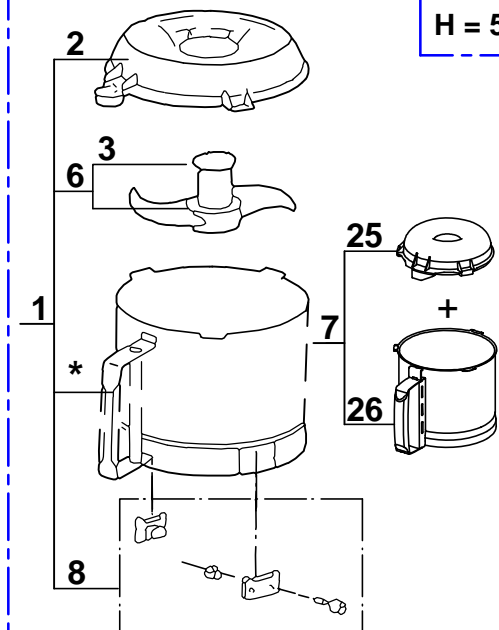

***ATTENTION :**

La cuve seule de Type 1 n'est plus disponible, elle est remplacée par l'index 7 = cuve 26 + couvercle 25. Attention, les couvercles ne sont pas interchangeables, pour les autres pièces, choisir en fonction du type de cuve.

***WARNING :**

The Type 1 bowl alone is no more available, it is replaced by index 7 = bowl 26 + lid 25. Caution, the lids are not interchangeable, for any other spare parts, choose according to the bowl type.

Type 1

Type 2

H = 58mm

N° DE SERIE / SERIAL NUMBER
DE / FROM
104 / 1 A / TO 104 / 499

N° DE SERIE / SERIAL NUMBER
DE / FROM
104 / 500....