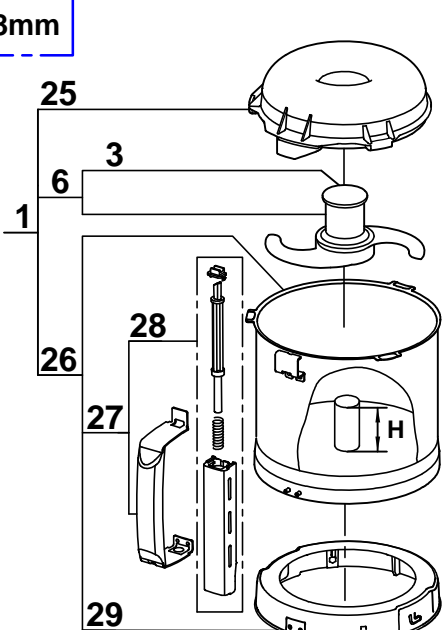

***ATTENTION :**

La cuve seule de Type 1 n'est plus disponible, elle est remplacée par l'index 7 = cuve 26 + couvercle 25. Attention, les couvercles ne sont pas interchangeables, pour les autres pièces, choisir en fonction du type de cuve.

***WARNING :**

The Type 1 bowl alone is no more available, it is replaced by index 7 = bowl 26 + lid 25. Caution, the lids are not interchangeable, for any other spare parts, choose according to the bowl type.

Type 1

Type 2

H = 58mm

N° DE SERIE / SERIAL NUMBER
DE / FROM
104 / 1 A / TO 104 / 499

N° DE SERIE / SERIAL NUMBER
DE / FROM
104 / 500....