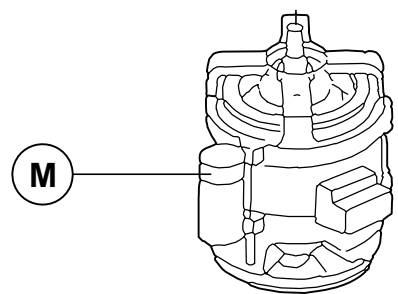

***ATTENTION :**

La cuve seule de Type 1 n'est plus disponible, elle est remplacée par l'index 7 = cuve 26 + couvercle 25. Attention, les couvercles ne sont pas interchangeables, pour les autres pièces, choisir en fonction du type de cuve.

***WARNING :**

The Type 1 bowl alone is no more available, it is replaced by index 7 = bowl 26 + lid 25. Caution, the lids are not interchangeable, for any other spare parts, choose according to the bowl type.

Type 1

Type 2

H = 58mm

N° DE SERIE / SERIAL NUMBER
DE / FROM
104 / 1 A / TO 104 / 499

N° DE SERIE / SERIAL NUMBER
DE / FROM
104 / 500....