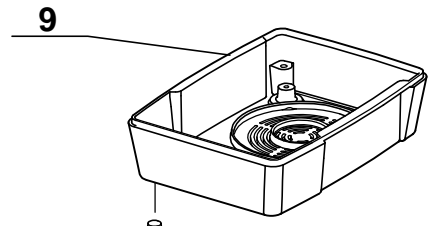

***ATTENTION :**

La cuve seule de Type 1 n'est plus disponible, elle est remplacée par l'index 7 = cuve 26 + couvercle 25. Attention, les couvercles ne sont pas interchangeables, pour les autres pièces, choisir en fonction du type de cuve.

***WARNING :**

The Type 1 bowl alone is no more available, it is replaced by index 7 = bowl 26 + lid 25. Caution, the lids are not interchangeable, for any other spare parts, choose according to the bowl type.

Type 1

Type 2

H = 58mm

N° DE SERIE / SERIAL NUMBER
DE / FROM
104 / 1 A / TO 104 / 499

N° DE SERIE / SERIAL NUMBER
DE / FROM
104 / 500....