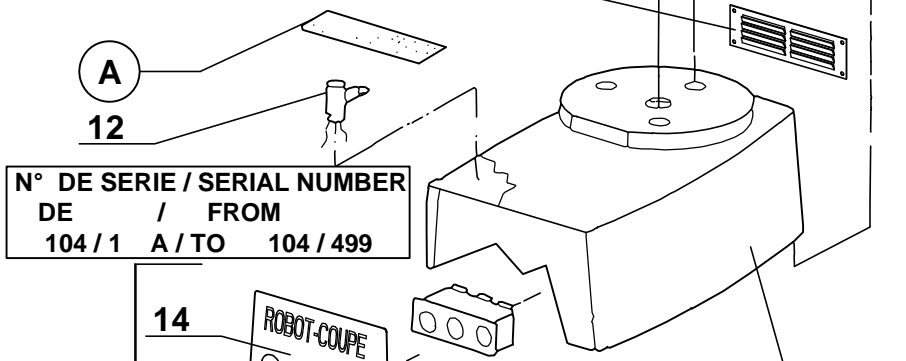

***ATTENTION :**

La cuve seule de Type 1 n'est plus disponible, elle est remplacée par l'index 7 = cuve 26 + couvercle 25. Attention, les couvercles ne sont pas interchangeables, pour les autres pièces, choisir en fonction du type de cuve.

***WARNING :**

The Type 1 bowl alone is no more available, it is replaced by index 7 = bowl 26 + lid 25. Caution, the lids are not interchangeable, for any other spare parts, choose according to the bowl type.

Type 1

Type 2

H = 58mm

N° DE SERIE / SERIAL NUMBER
DE / FROM
104 / 1 A / TO 104 / 499

N° DE SERIE / SERIAL NUMBER
DE / FROM
104 / 500....