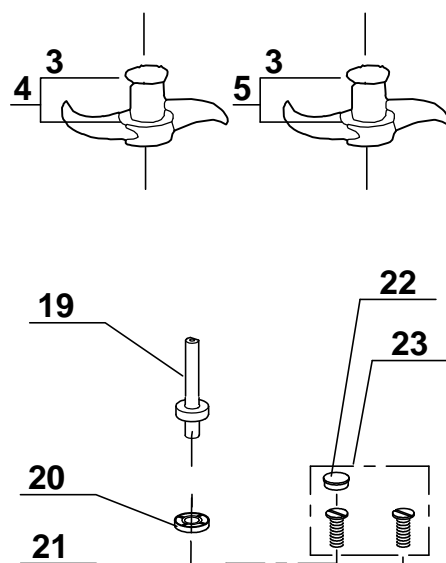

***ATTENTION :**

La cuve seule de Type 1 n'est plus disponible, elle est remplacée par l'index 7 = cuve 26 + couvercle 25. Attention, les couvercles ne sont pas interchangeables, pour les autres pièces, choisir en fonction du type de cuve.

***WARNING :**

The Type 1 bowl alone is no more available, it is replaced by index 7 = bowl 26 + lid 25. Caution, the lids are not interchangeable, for any other spare parts, choose according to the bowl type.

Type 1

Type 2

H = 58mm

N° DE SERIE / SERIAL NUMBER
DE / FROM
104 / 1 A / TO 104 / 499

N° DE SERIE / SERIAL NUMBER
DE / FROM
104 / 500....