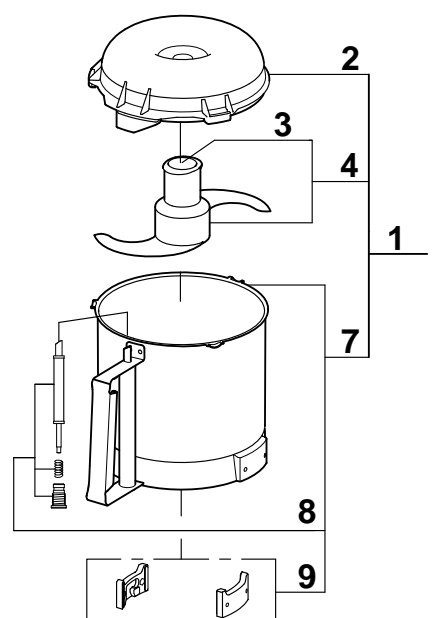

Ancienne cuve / Old bowl

Nouvelle cuve / New bowl

ATTENTION : Seulement pour moteur M
WARNING : Only for motor M

▲ Cette cuve n'est plus disponible. Commander le repère 21, vous recevrez le nouveau coupe-légumes complet.
This bowl is no more available. Order item 21, you will receive the complete new vegetable slicer attachment.