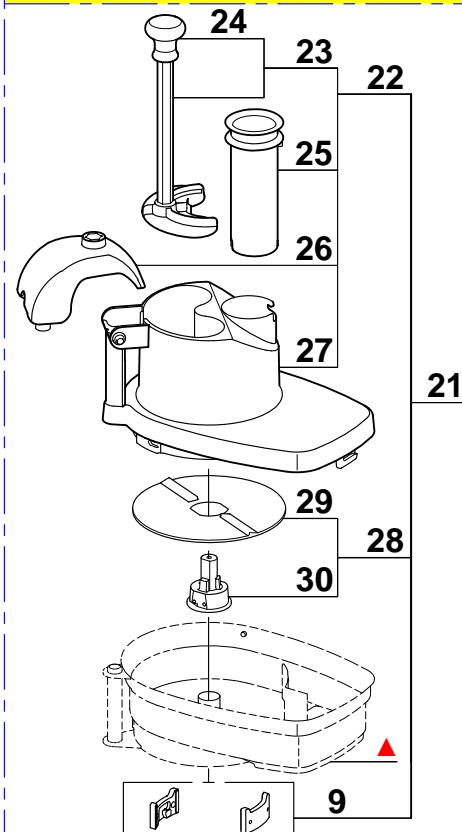

Ancienne cuve / Old bowl

Nouvelle cuve / New bowl

ATTENTION : Seulement pour moteur M
WARNING : Only for motor M

▲ Cette cuve n'est plus disponible. Commander le repère 21, vous recevrez le nouveau coupe-légumes complet.
This bowl is no more available. Order item 21, you will receive the complete new vegetable slicer attachment.