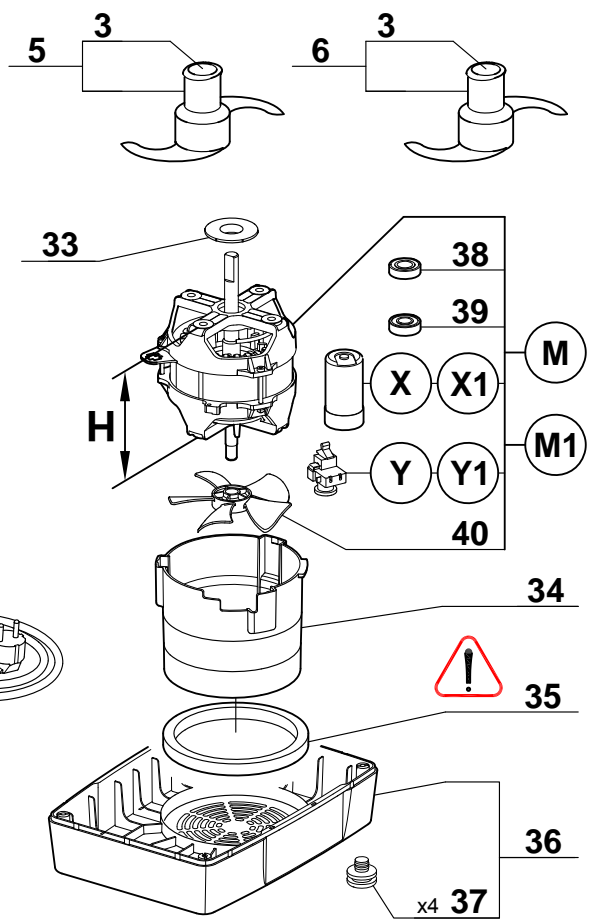

Ancienne cuve / Old bowl

Nouvelle cuve / New bowl

ATTENTION : Seulement pour moteur M
WARNING : Only for motor M

▲ Cette cuve n'est plus disponible. Commander le repère 21, vous recevrez le nouveau coupe-légumes complet.
This bowl is no more available. Order item 21, you will receive the complete new vegetable slicer attachment.