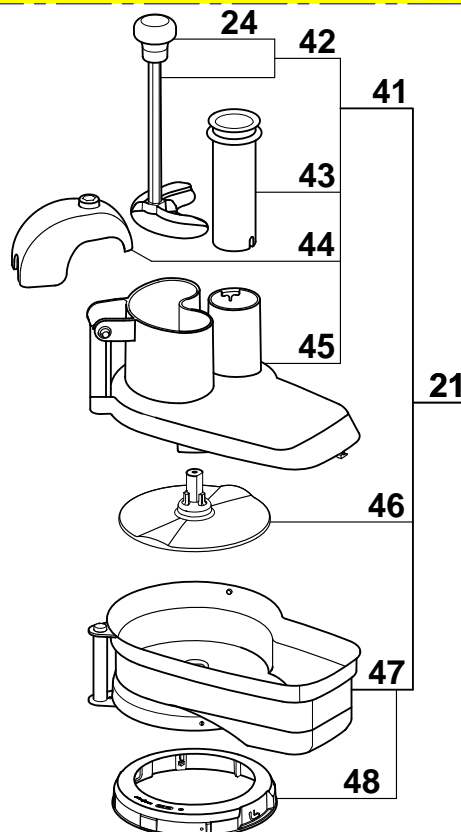

Ancienne cuve / Old bowl

Nouvelle cuve / New bowl

ATTENTION : Seulement pour moteur M
WARNING : Only for motor M

▲ Cette cuve n'est plus disponible. Commander le repère 21, vous recevrez le nouveau coupe-légumes complet.
This bowl is no more available. Order item 21, you will receive the complete new vegetable slicer attachment.