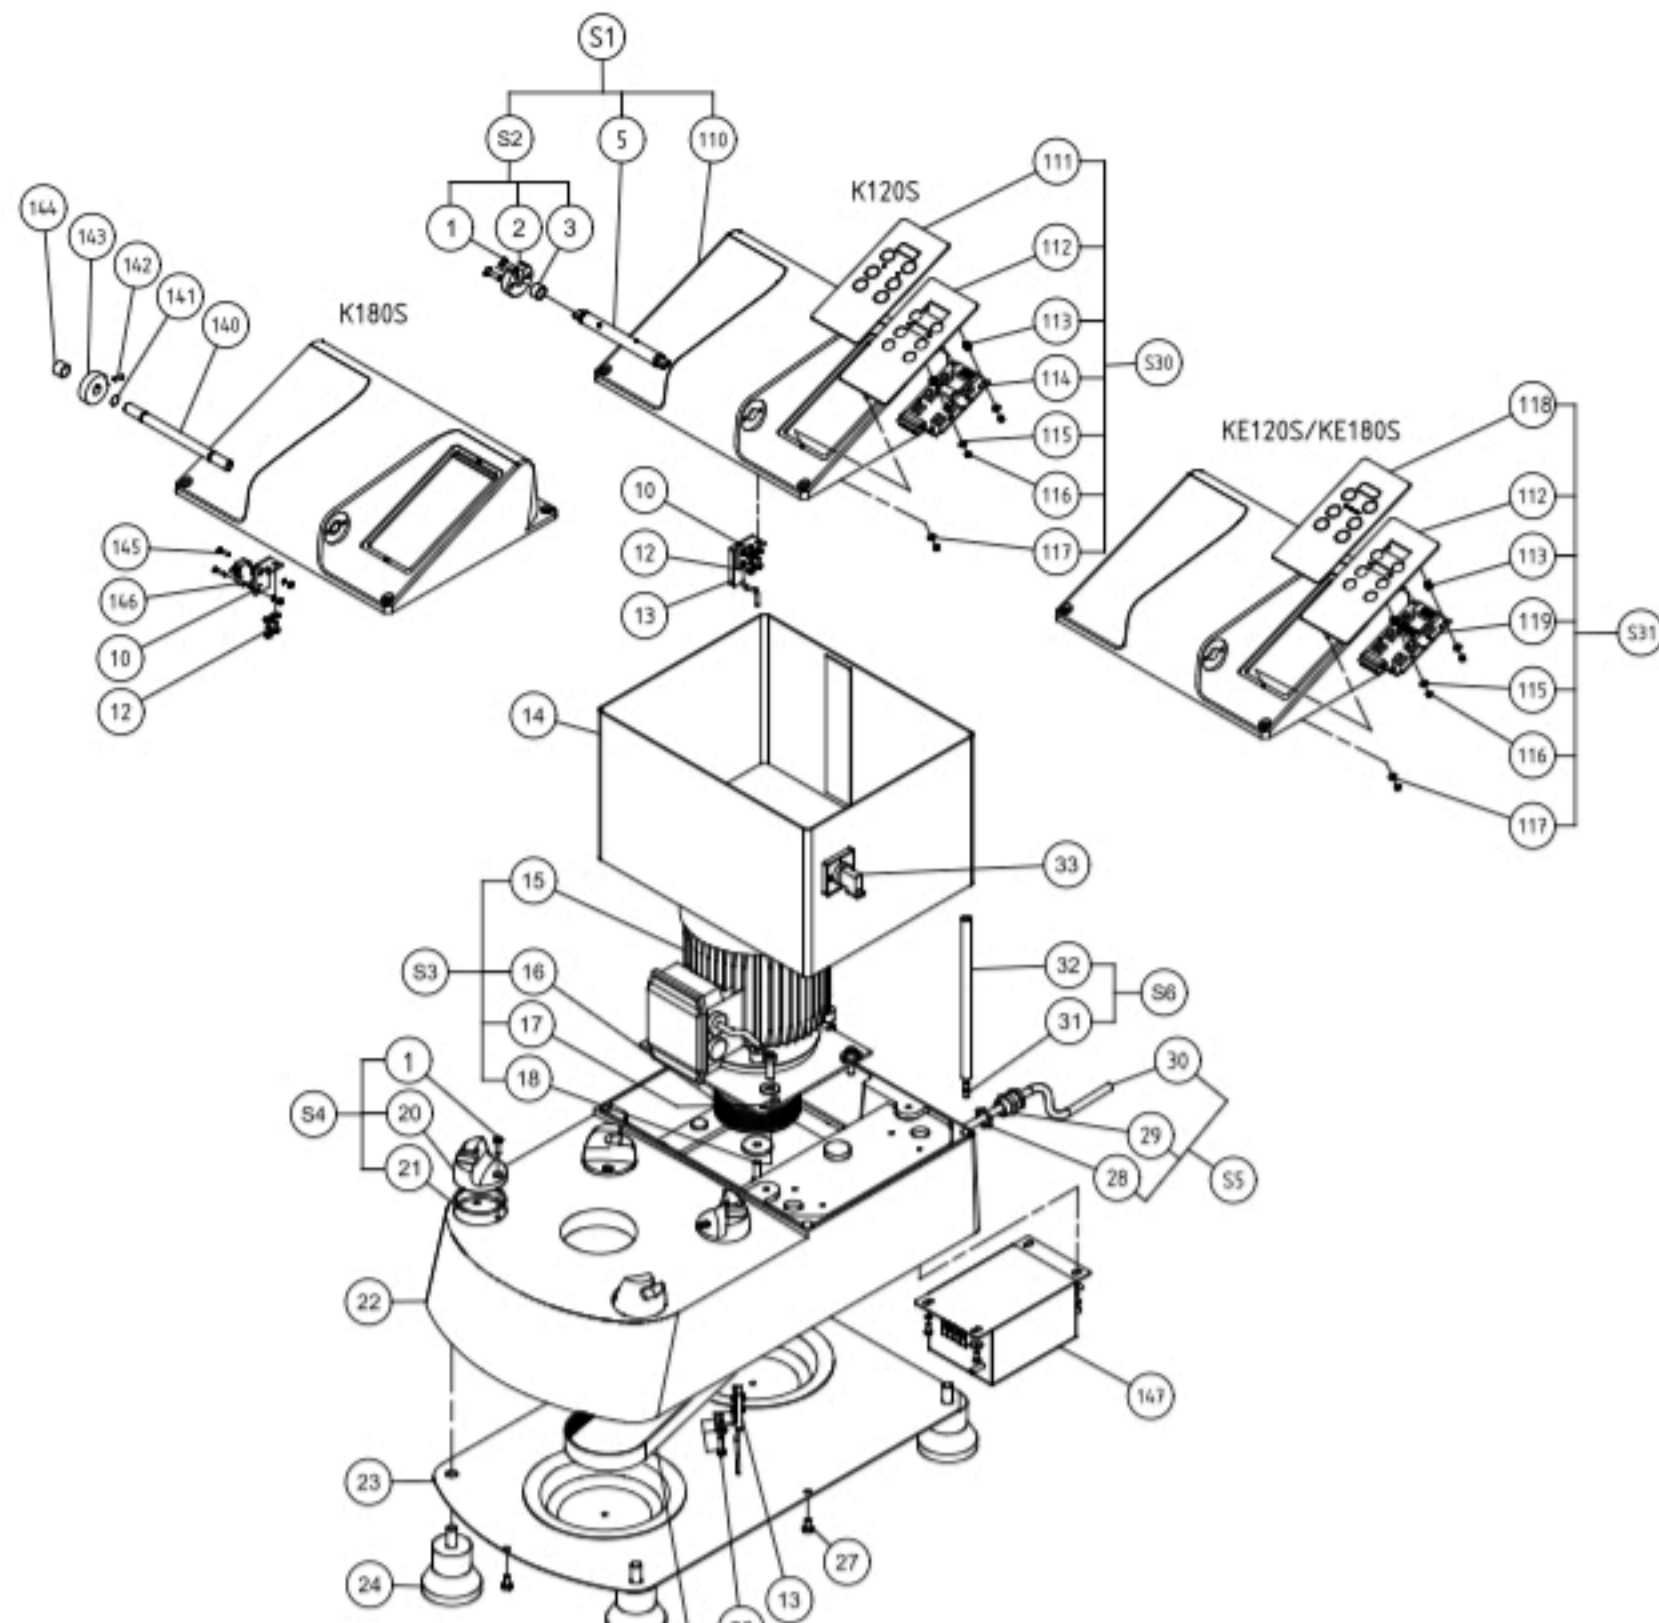

# Cutter mélangeur émulsionneur K120S Dito Sama

Vue éclatée - Structure / Structure - Exploded view

Vue éclatée - Mécanisme / Mechanical - Exploded view /  
Explosionszeichnung - Antrieb

J

K120/180 FR 04 06

Vue éclatée - Cuve-Couvercle / Bowl Cover - Exploded view /  
Explosionszeichnung - Abdeckung-Kessel / Esploso - Vasca  
Coperchio / Despiece - Cuba Tapa

R

K120/180 FR 02 2014

Vue éclatée - Rotor / Rotor - Exploded view / Explosionszeichnung -  
Rotor / Esploso - Rotore / Despiece - Rotor