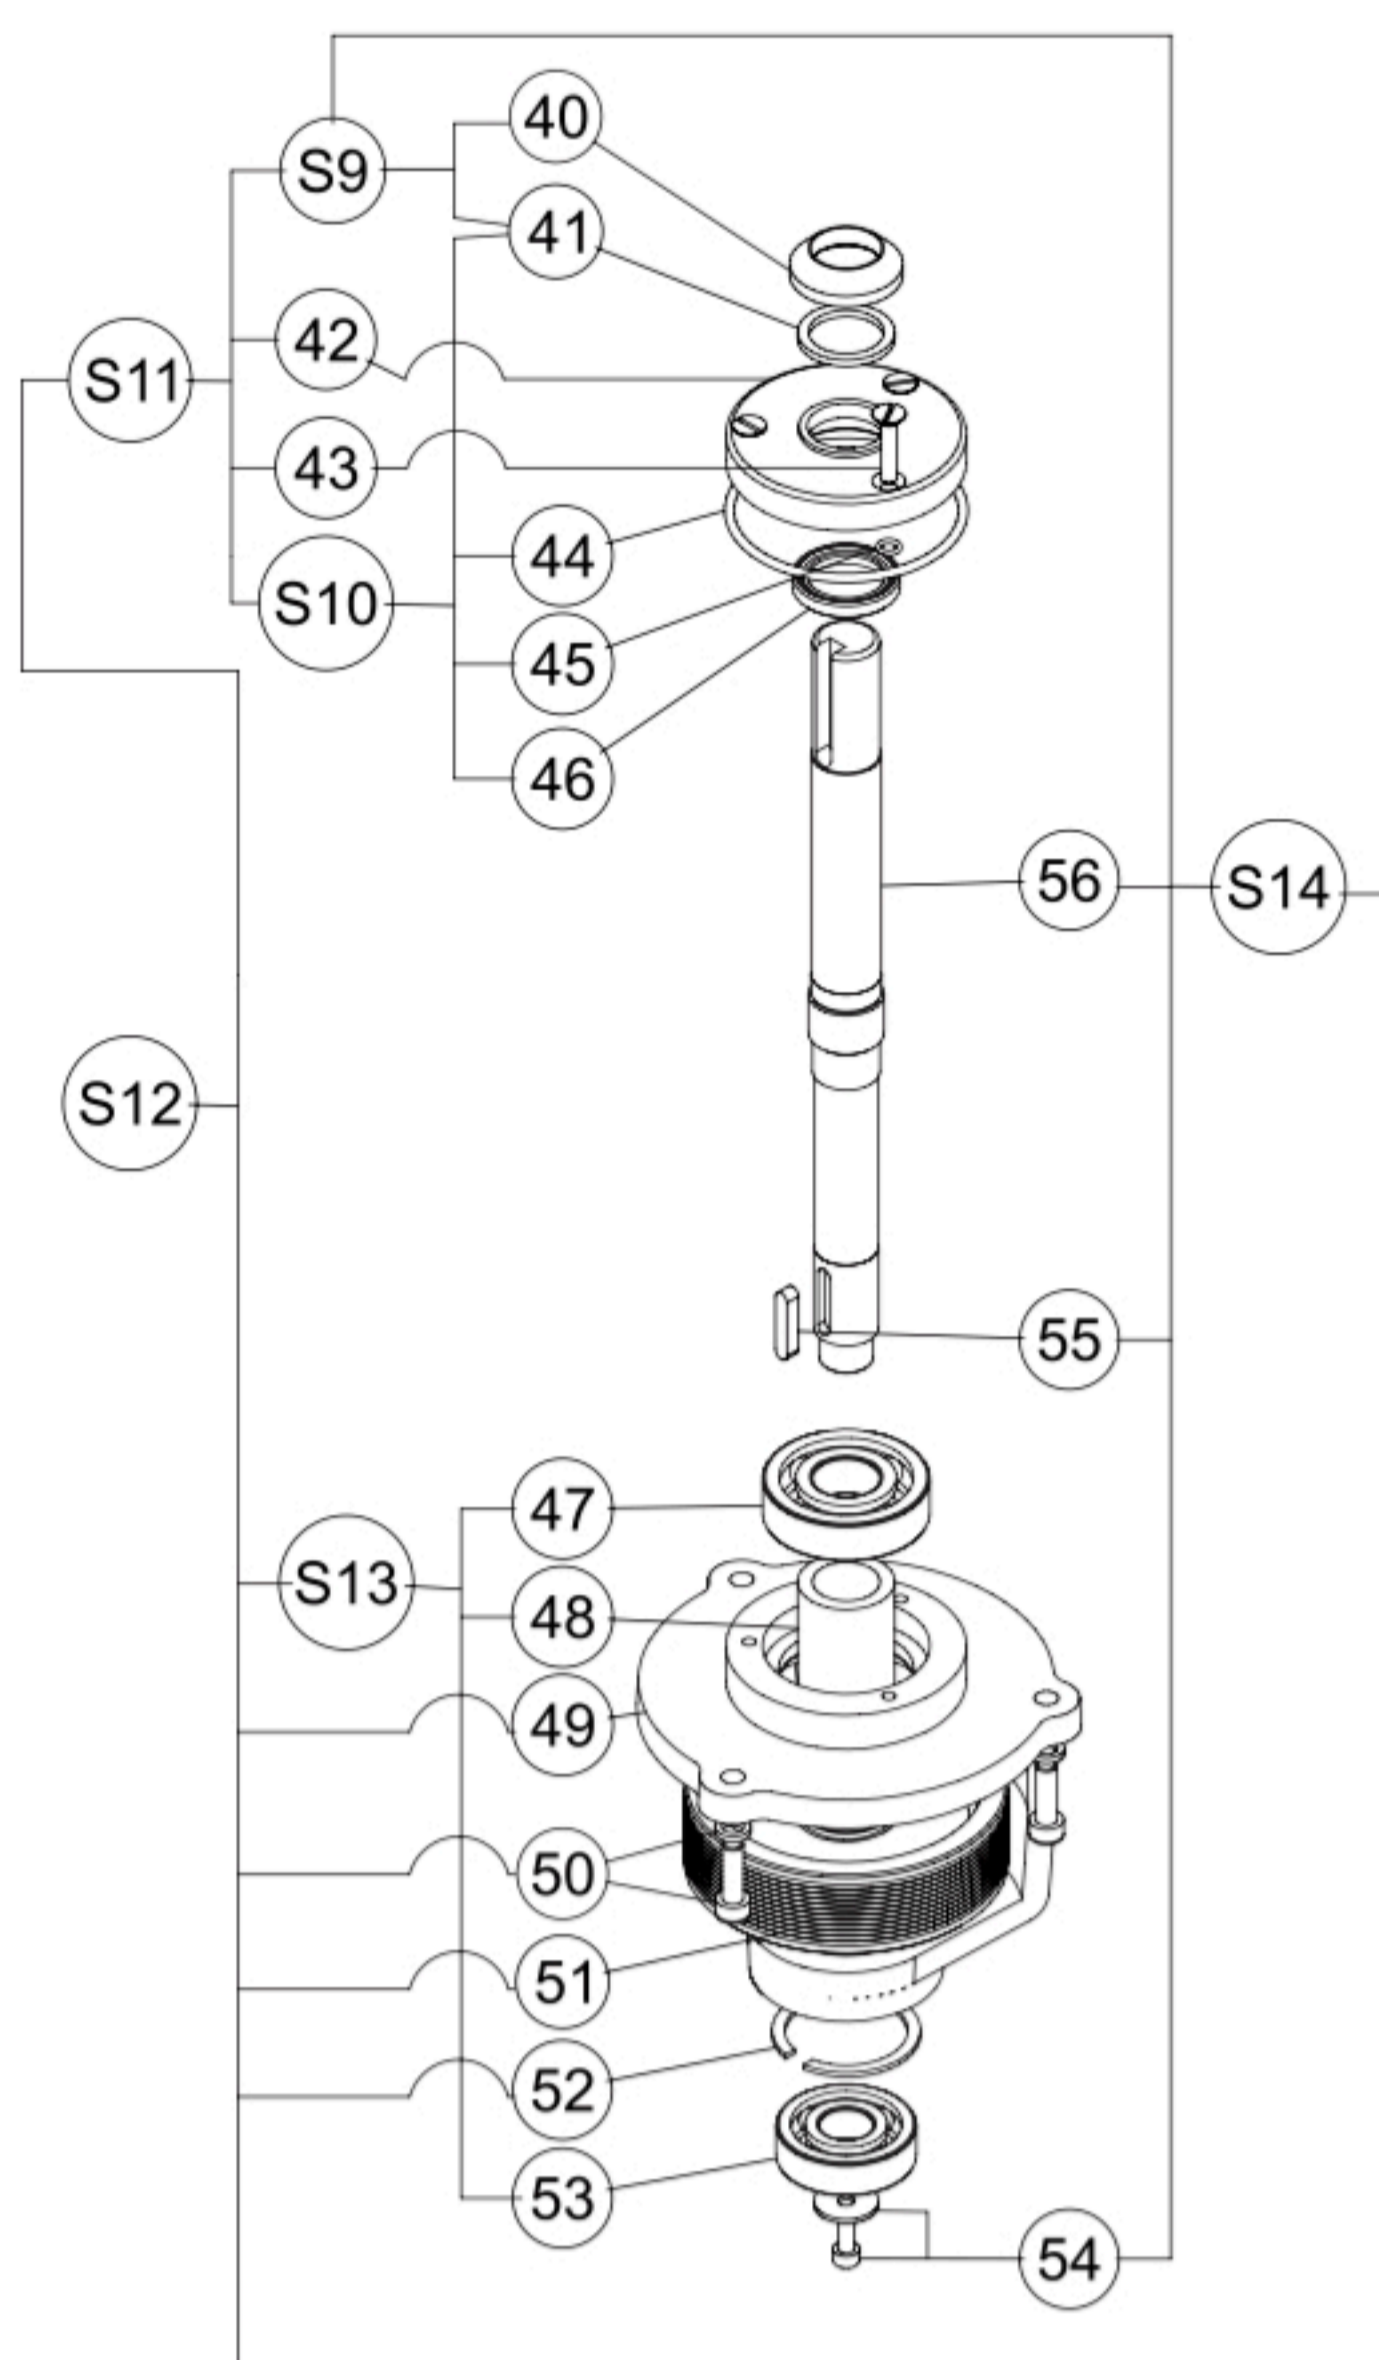

# Cutter mélangeur émulsionneur K120S Dito Sama

Vue éclatée - Structure / Structure - Exploded view

Vue éclatée - Mécanisme / Mechanical - Exploded view /  
Explosionszeichnung - Antrieb

J

K120/180 FR 04 06

Vue éclatée - Cuve-Couvercle / Bowl Cover - Exploded view /  
Explosionszeichnung - Abdeckung-Kessel / Esploso - Vasca  
Coperchio / Despiece - Cuba Tapa

R

K120/180 FR 02 2014

Vue éclatée - Rotor / Rotor - Exploded view / Explosionszeichnung -  
Rotor / Esploso - Rotore / Despiece - Rotor