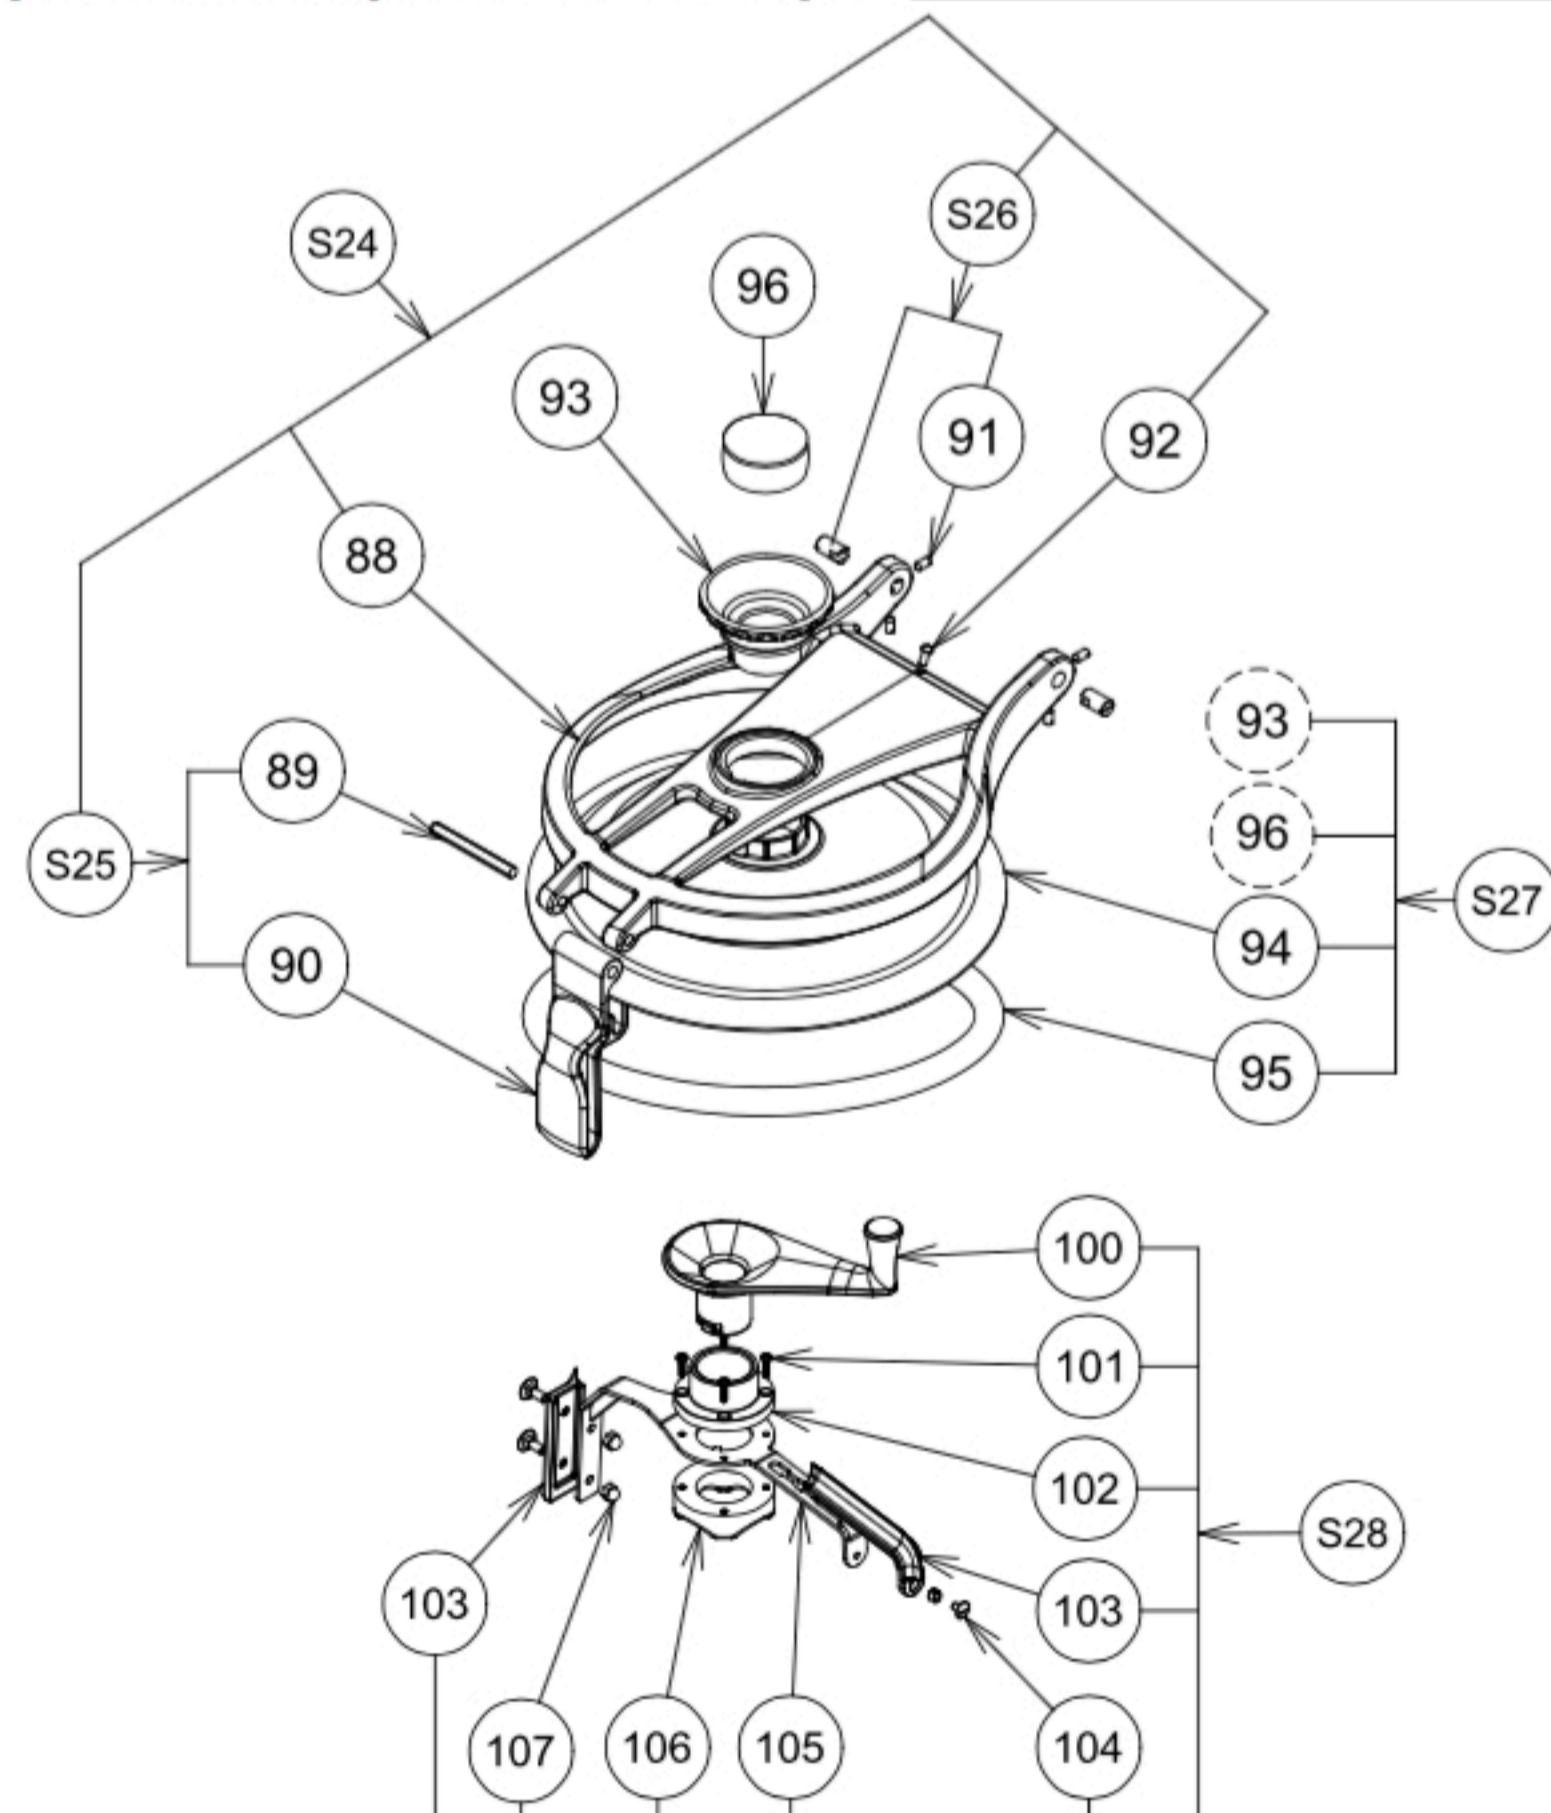

# Cutter mélangeur émulsionneur K120S Dito Sama

Vue éclatée - Structure / Structure - Exploded view

Vue éclatée - Mécanisme / Mechanical - Exploded view /  
Explosionszeichnung - Antrieb

J

K120/180 FR 04 06

Vue éclatée - Cuve-Couvercle / Bowl Cover - Exploded view /  
Explosionszeichnung - Abdeckung-Kessel / Esploso - Vasca  
Coperchio / Despiece - Cuba Tapa

R

K120/180 FR 02 2014

Vue éclatée - Rotor / Rotor - Exploded view / Explosionszeichnung -  
Rotor / Esploso - Rotore / Despiece - Rotor